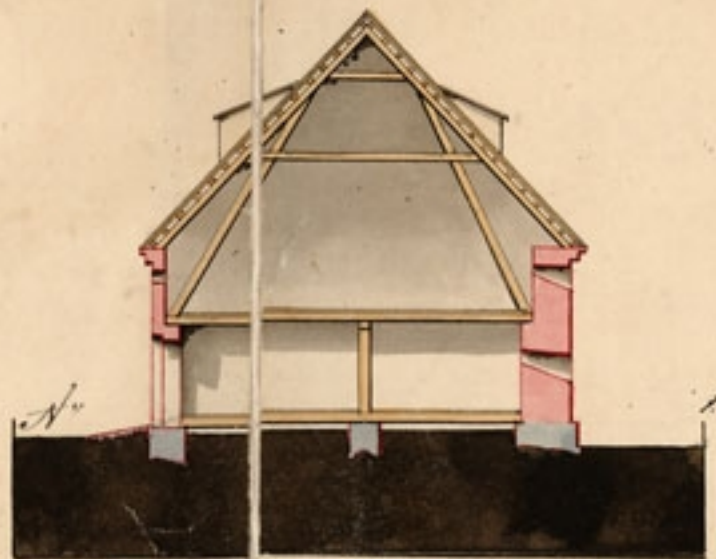

Масштабъ 1:100

Гарнизонъи Инженеръ Зинаиды и Инженеръ
Полковникъ Диндубинскій